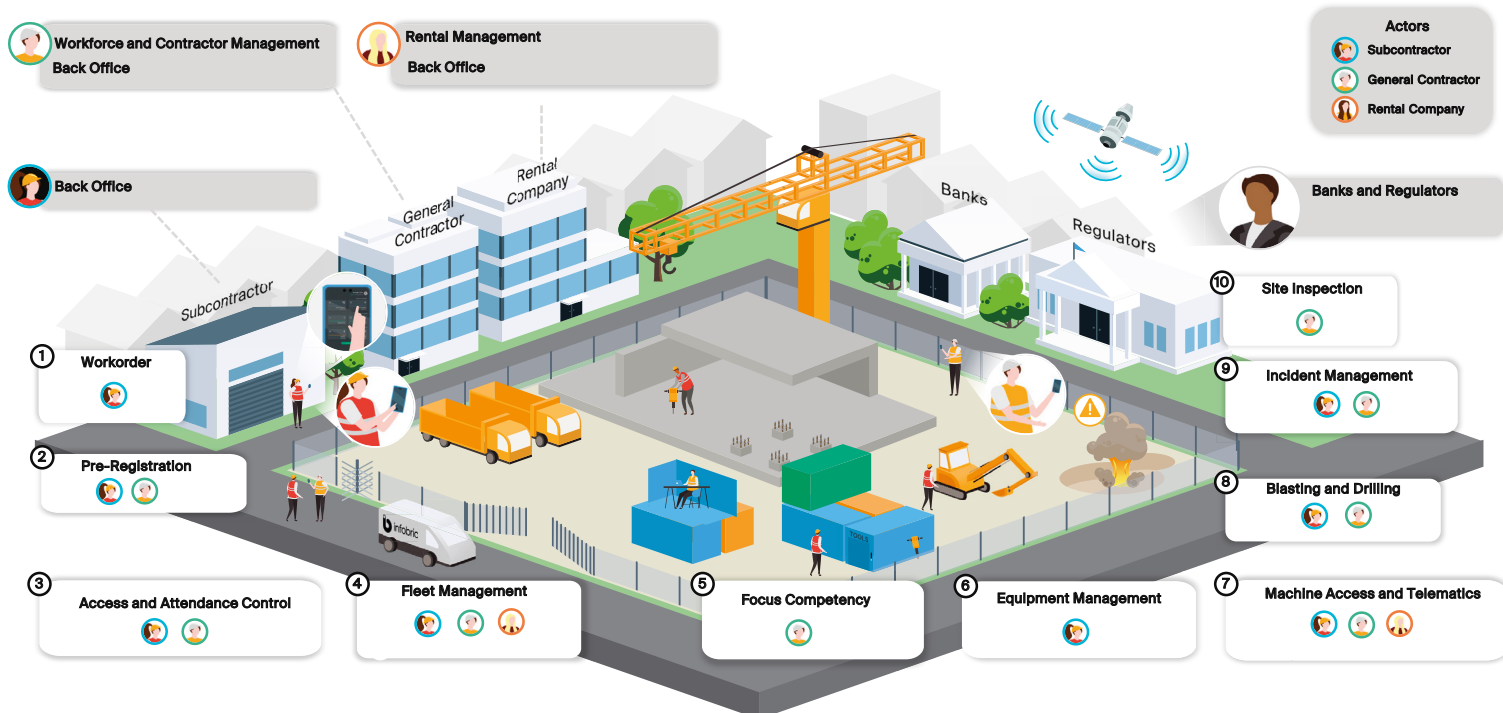

Vårt oppdrag er å digitalisere byggebransjen - med et klart fokus på å gjøre det mer produktivt, tryggere og mer bærekraftig gjennom innovativ teknologi. Vi tilbyr enkle løsninger for komplekse problemer som er klare til å bli integrert i kundenes digitale økosystemer. Samtidig som vi bidrar til sunn konkurranse mellom selskaper. Infobric eies av Stirling Square Capital Partners som investerer i løsninger på globale utfordringer innen bærekraft. Vi støtter våre kunder i å optimalt administrere virksomheten og personellet, både på og utenfor anlegget, gjennom våre to forretningsområder - **Workforce** og **Equipment & Assets**.

Workforce

Equipment & Assets

Byggeplass -sentrerte løsninger for arbeidskraft og leverandørstyring. Vi tilbyr et bredt spekter av digitale verktøy for å øke sikkerhet, produktivitet og forenkle etterlevelse på byggeplasser. Gjennom programvareløsningene våre støtter vi grundeiere og nettstedstyring i digitalisering av kritiske prosesser og gir involverte interessenter med dataene de trenger for å forbedre driften.

Omfattende SaaS -løsninger for mobile arbeidsstyrke- og flåteeiere. Med Infobrics løsninger kan selskaper med mobilpersonell og store kjøretøy- og aktivaflåter kontrollere og maksimere effektiviteten til alle eiendelene sine. Gjennom omfattende datainnsamling letter vi ytelse og bærekraftsanalyse av hele flåten og arbeidsstyrken.

Infobrics produkter er utstyrt med et innebygd GPRS-modem for trådløs kommunikasjon med Ease Construction. I webtjenesten administreres enhetene og det er raskt og enkelt å sette rettigheter og tidsplaner for hvordan de skal brukes.