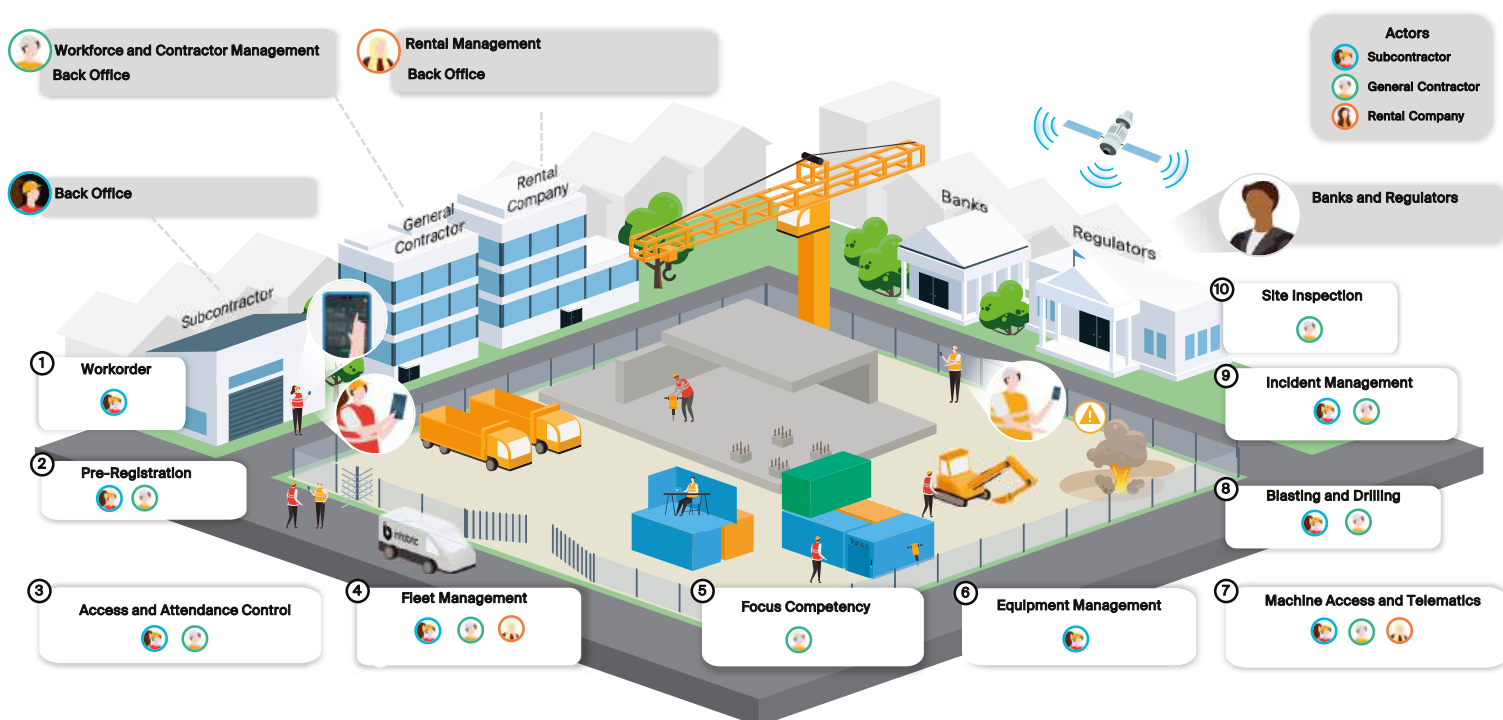

Vårt oppdrag er å digitalisere byggebransjen - med et klart fokus på å gjøre det mer produktivt, tryggere og mer bærekraftig gjennom innovativ teknologi. Vi tilbyr enkle løsninger for komplekse problemer som er klare til å bli integrert i kundenes digitale økosystemer. Samtidig som vi bidrar til sunn konkurranse mellom selskaper. Infobric eies av Stirling Square Capital Partners som investerer i løsninger på globale utfordringer innen bærekraft. Vi støtter våre kunder i å optimalt administrere virksomheten og personellet, både på og utenfor anlegget, gjennom våre to forretningsområder **Workforce** og **Equipment & Assets**.

Workforce

Equipment & Assets

Byggeplass -sentrerte løsninger for arbeidskraft og leverandørstyring. Vi tilbyr et bredt spekter av digitale verktøy for å øke sikkerhet, produktivitet og forenkle etterlevelse på byggeplasser. Gjennom programvareløsningene våre støtter vi grundeiere og nettstedstyring i digitalisering av kritiske prosesser og gir involverte interessenter med dataene de trenger for å forbedre driften.

Omfattende SaaS -løsninger for mobile arbeidsstyrke- og flåteeiere. Med Infobrics løsninger kan selskaper med mobilpersonell og store kjøretøy- og aktivaflåter kontrollere og maksimere effektiviteten til alle eiendelene sine. Gjennom omfattende datainnsamling letter vi ytelse og bærekraftsanalyse av hele flåten og arbeidsstyrken.

Infobrics produkter er utstyrt med et innebygd GPRS-modem for trådløs kommunikasjon med Ease Construction. I webtjenesten administreres enhetene og det er raskt og enkelt å sette rettigheter og tidsplaner for hvordan de skal brukes.