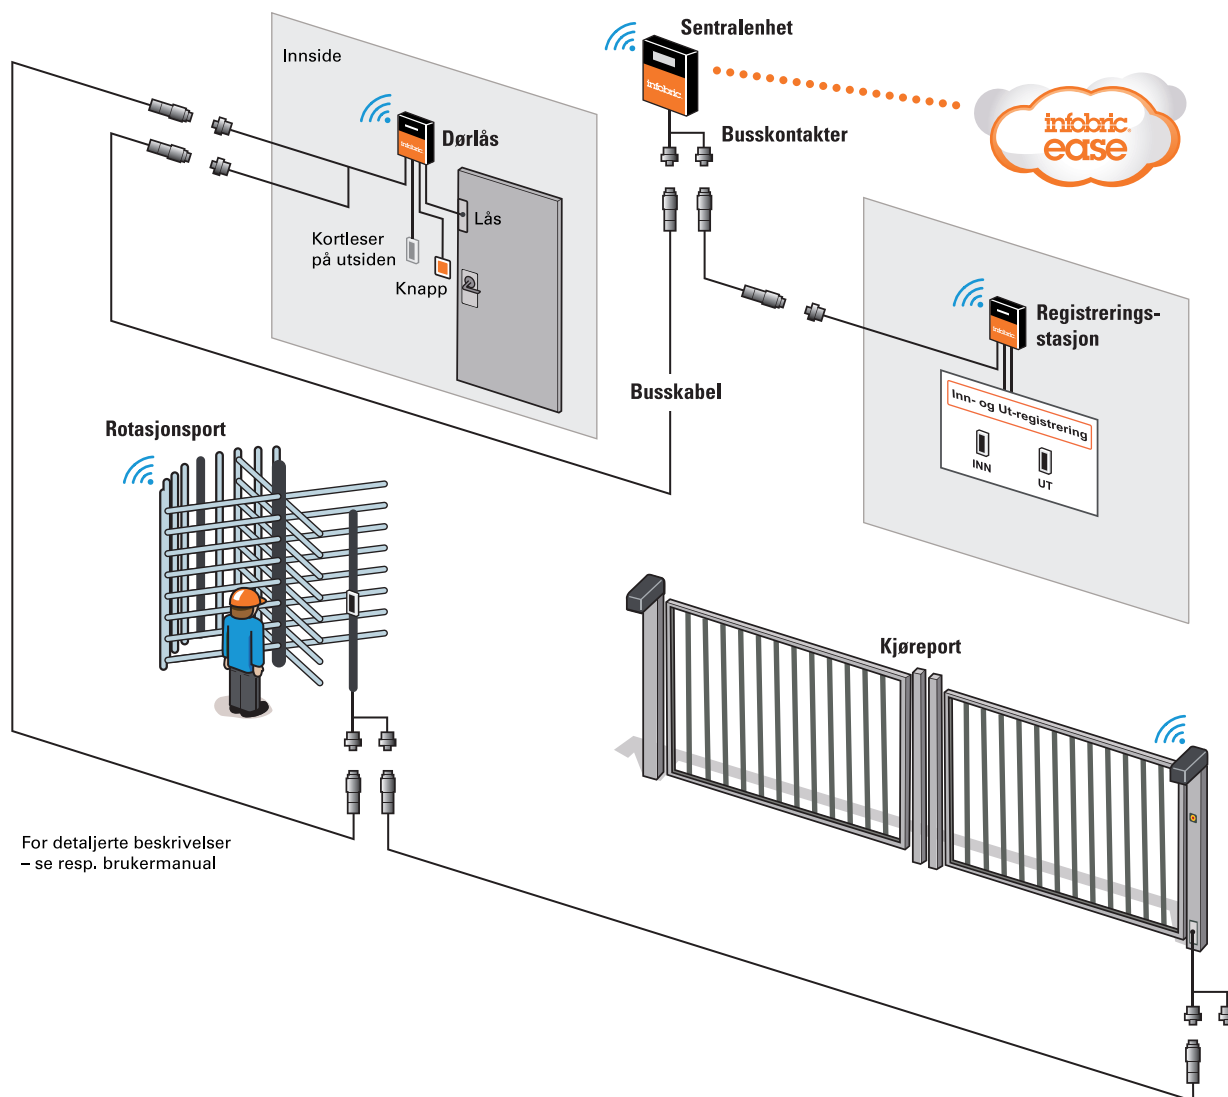

## Ha kontroll over oppvarming og belysning

Det finnes store muligheter for å optimalisere energibruken på de fleste byggeplasser, gjennom å styre og overvåke det elektriske utstyret.

Gjennom å styre oppvarming (av mannskapsbrakker, verktøyskonteinere m.m.) og belysning effektiviserer man

Styring av oppvarming og belysning er integrert i den vanlige rettighetshåndteringen i Infobric Ease, noe som betyr at du jobber i det samme, enkle, brukergrensesnittet du er vant til dersom du har benyttet systemet tidligere.

# Oversiktsskjema

- Alle enhetene må ha 230VAC for å fungere (OBS! Slaggrind krever 400V/10A).
- Strømkabelen till enhetene skal være EKLK 3G1,5. Innendørs går det bra med EKK 3G1,5. Kabelen skal ha et minimumstverrsnitt på 1,5 mm<sup>2</sup> og sikring i henhold til elektrisk sikkerhet.
- Kommunikasjonen mellom enhetene skjer på en busskabel som heter FKAR-PG 2\*2\*0,5 og skal dras i en slynge. Busskabelen skal tilkobles med Infobrics busskontakt nr. 52013.

## Byggekart – obligatorisk ID- og tilstedesrapportering

Gjennom obligatorisk legitimasjonsplikt og tilstederegistrering på byggeplasser blir det vanskeligere for uvedkommende å besøke byggplassen.

Loven krever at byggherren særlig stiller krav om at sikre at uvedkommende ikke får atkomst till byggeplassen samt at det føres en oversiktsliste øver alla som utfører arbeid på byggeplassen.